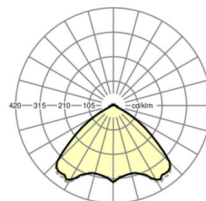

DEEP-LINK

<https://www.regiolux.de/pl/article/18680406600>

Odnosińnik	LED 10000lm 840
ηLB	100 %
Φ ↓/↑	98 % / 2 %
UGR pop./pod.	23.9 / 24.3

MECHANIKA

Kolor obudowy	biały beskidzki RAL 9016
Wymiary (DxSzxW/ŚrxW)	1531mm x 55mm x 37mm
Masa (netto)	1.9kg
Rodzaj montażu	Montaż systemu szyn nośnych

Wymiary

L	1531 mm	Długość
B	55 mm	Szerokość
H	37 mm	Wysokość