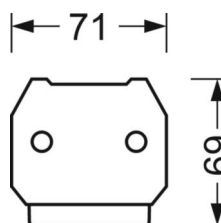

DEEP-LINK

<https://www.regiolux.de/pl/article/18680406600>

Odnosińnik	LED 10000lm 840
ηLB	100 %
Φ ↓/↑	98 % / 2 %
UGR pop./pod.	23.9 / 24.3

MECHANIKA

Kolor obudowy	biały beskidzki RAL 9016
Wymiary (DxSzxW/ŚrxW)	1531mm x 55mm x 37mm
Masa (netto)	1.9kg
Rodzaj montażu	Montaż systemu szyn nośnych

Wymiary

L	1531 mm	Długość
B	55 mm	Szerokość
H	37 mm	Wysokość