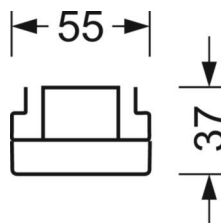

ELEKTROTECHNIKA

Zasilacz	Elektroniczny sterownik DALI2 (1 szt.)
Moc systemowa	70W
Napięcie sieciowe	230V/50Hz
Klasa efektywności energetycznej/Źródło światła	D

TECHNIKA ŚWIETLNA

Wyposażenie	LED, współczynnik oddawania barw/kolor światła CRI ≥ 80 / 4000K
Tolerancja koloru (MacAdam)	3SDCM
Bezpieczeństwo fotobiologiczne (Oprawa)	RG1
Nominalny strumień świetlny	10235lm
Trwałość LED	50000h L80/B10 (Tq 25°C)
Wydajność oprawy	147lm/W
Kąt rozsyłu światła	105° (C0) / 105° (C90)
UGR pop./pod.	23.9 / 24.3

DEEP-LINK

<https://www.regiolux.de/pl/article/18680406600>

Odnosińnik	LED 10000lm 840
ηLB	100 %
Φ ↓/↑	98 % / 2 %
UGR pop./pod.	23.9 / 24.3

MECHANIKA

Kolor obudowy	biały beskidzki RAL 9016
Wymiary (DxSzxW/ŚrxW)	1531mm x 55mm x 37mm
Masa (netto)	1.9kg
Rodzaj montażu	Montaż systemu szyn nośnych

Wymiary

L	1531 mm	Długość
B	55 mm	Szerokość
H	37 mm	Wysokość